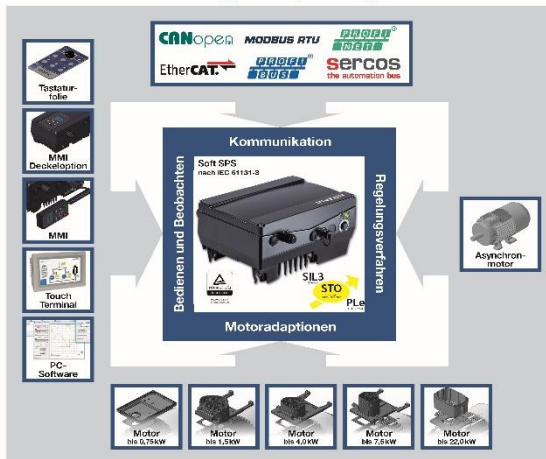

AC-Motoren

Nous vous entraînons!

AC-Motoren GmbH – Votre partenaire fiable en moteurs électriques – maintenant aussi en **variateurs**

Notre portefeuille

- Les variateurs peuvent être montés facilement avec un adaptateur sur tous moteurs standard de notre stock
- Puissances de 0,37 kW à 22,0 kW
- Disponible en version „plug and play“ directement sur le moteur ou en version fixation mural près du moteur.

INVEOR Antriebsregler – „Intelligent verbinden.“

Votre avantage

- Système d'entraînement clef en main.
- Moteur et variateur d'AC-Motoren.
- Livraison rapide de toutes tailles.
- Très bon rapport qualité prix.

Détails du variateur

- Carcasse robuste et compacte
- Haute résistance aux vibrations et températures
- API logiciel intégré
- En option des bus de terrain (fieldbus)
- Une commande portable avec affichage en texte clair en option
- un clavier à effleurement peut être intégré en option
- Réglementation orienté vecteur
- Courant de travail très faible